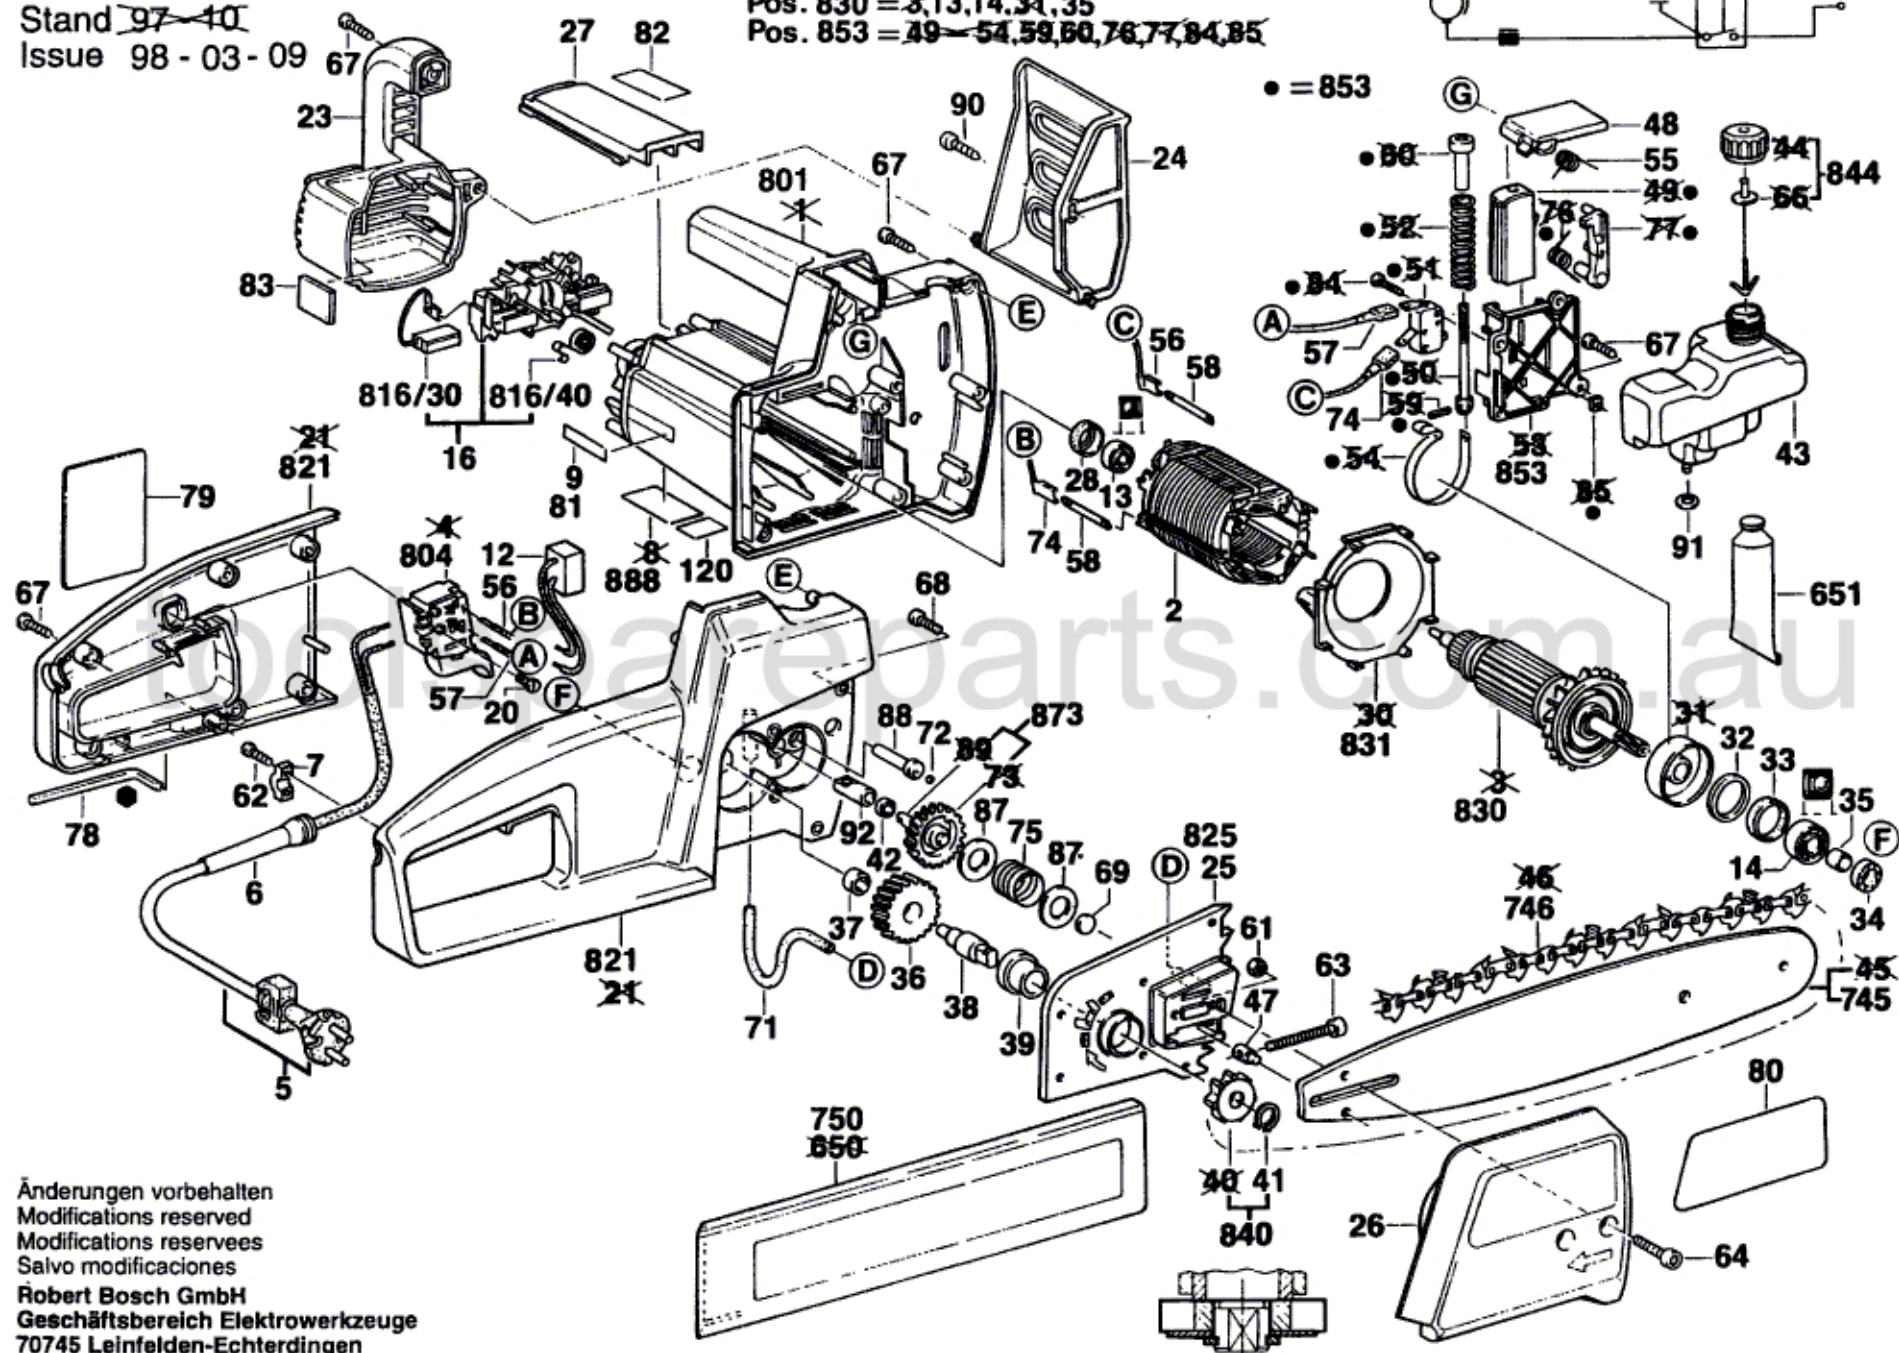

Typ O 600 835 2... = AKE 40 B

Stand ~~97-40~~

Issue 98-03-09

Pos. 821 = 21, 32, 33, 34, 42, 72, 73, 88, 92

Pos. 825 = 25, 39, 61, 69

Pos. 830 = 3, 13, 14, 31, 35

Pos. 853 = ~~49~~ 54, 59, 60, 76, 77, 84, 85

Änderungen vorbehalten
 Modifications reserved
 Modifications reserves
 Salvo modificaciones
Robert Bosch GmbH
 Geschäftsbereich Elektrowerkzeuge
 70745 Leinfelden-Echterdingen